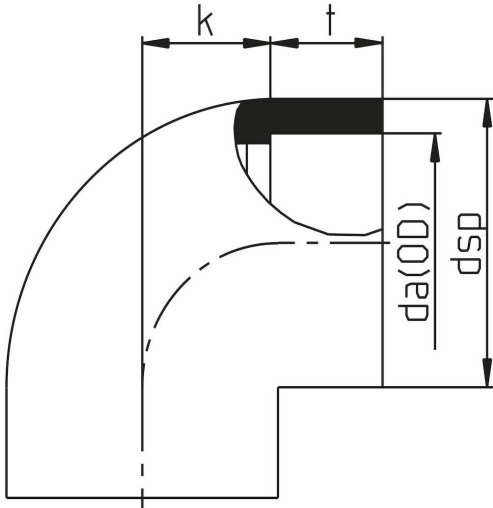

GIF-A - Albue 90°

Beskrivelse

- PVDF- albue 90°
- Innvendig muffesveis
- PN 16

Med forbehold om konstruksjonsendringer og tekniske endringer. Kan endres uten varsel

GPA Flowsystem A/S

Regnbueveien 9

NO-1405 Langhus

+47 (0)64-85 68 00

info@gpa.no

gpa.no

GIF-A - Albue 90°

Teknisk spesifikasjon

Artikkelnr	da(OD)	dsp	k	t
GIF016	16	22	23	10
GIF-A 020	20	28	14	15
GIF-A 025	25	32.5	16	16.5
GIF-A 032	32	41	20	18.5
GIF-A 040	40	49	23	21.5
GIF-A 050	50	60	27.5	24
GIF-A 063	63	74.5	33.5	28
GIF-A 075	75	92	39	32.5
GIF-A 090	90	113	50	36
GIF-A 110	110	132	58.5	41.5